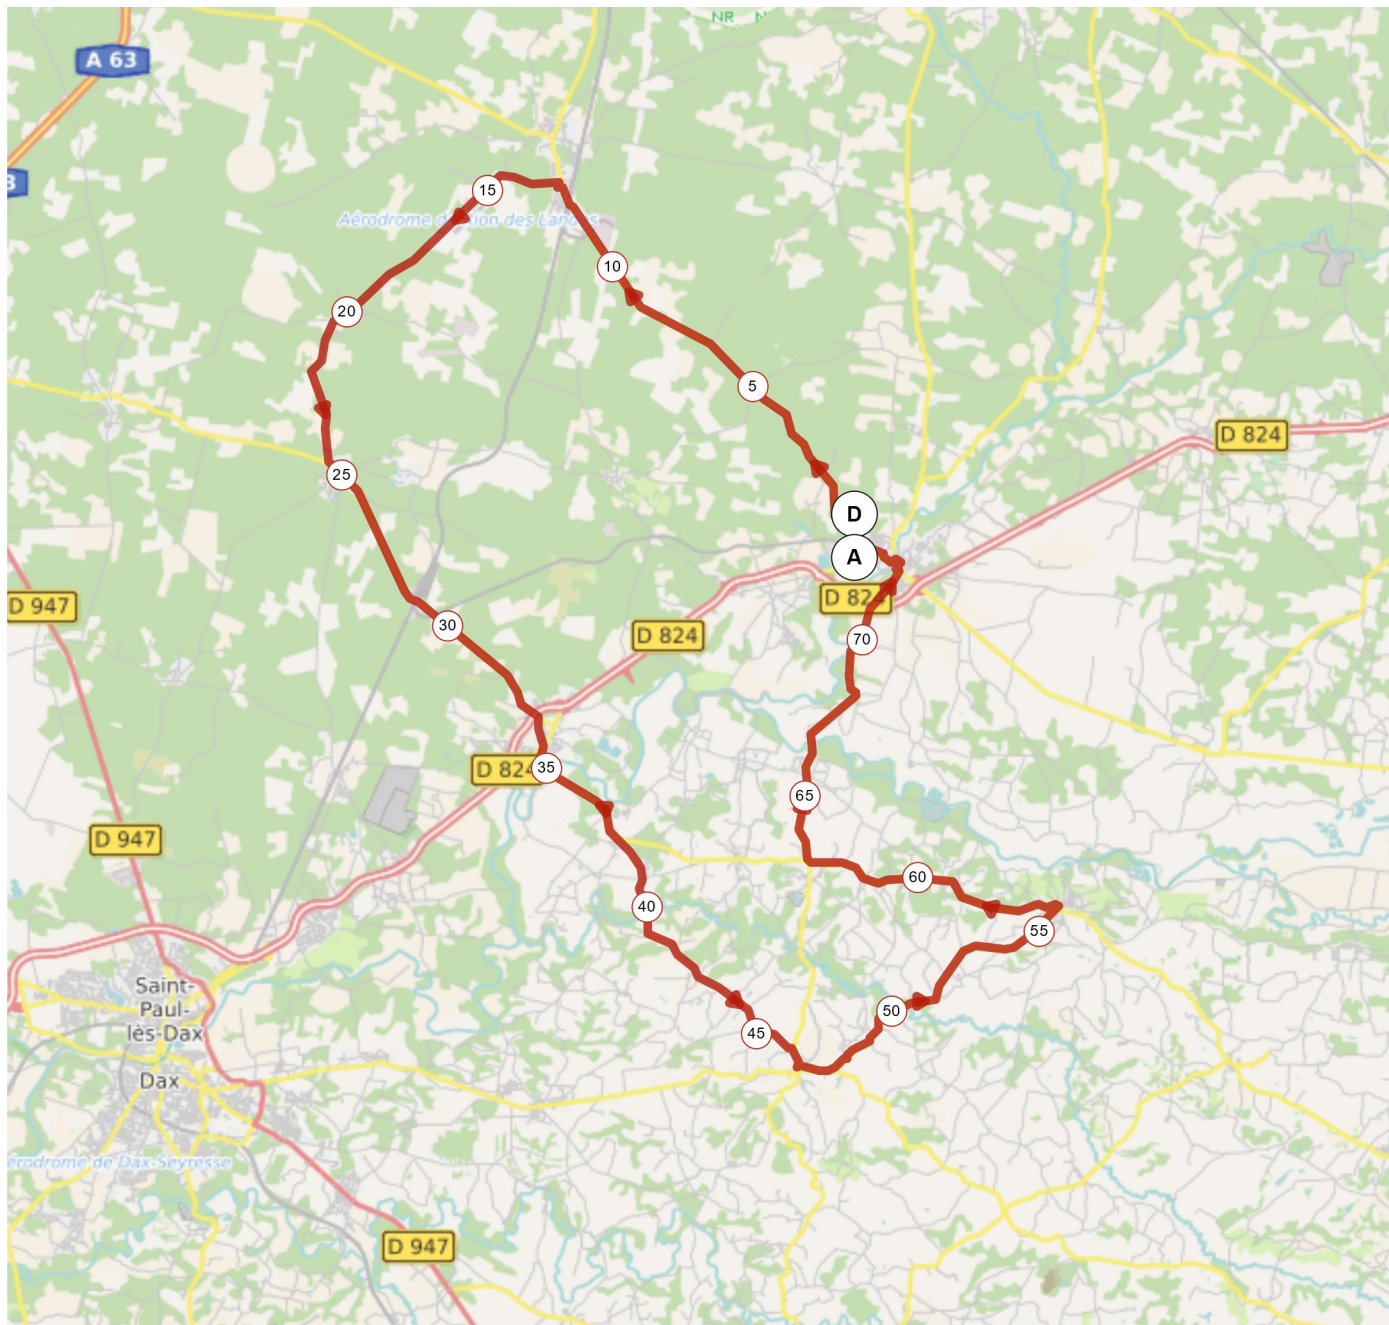

8885130 | Cyclisme - Randonnée | Gamarde 73 09

Tartas -> Tartas

174.069 km 585 m 585 m 9 m 110 m

<5%
<7%
<10%
<15%
>15%

Leaflet | OSM © OSM contributors

3 km

Le droit de reproduction est strictement réservé à un usage personnel et privé. Lors de la pratique de votre activité, veuillez à respecter les propriétés et chemins privés et vous assurez de la praticabilité du parcours.

© 2018 Openrunner