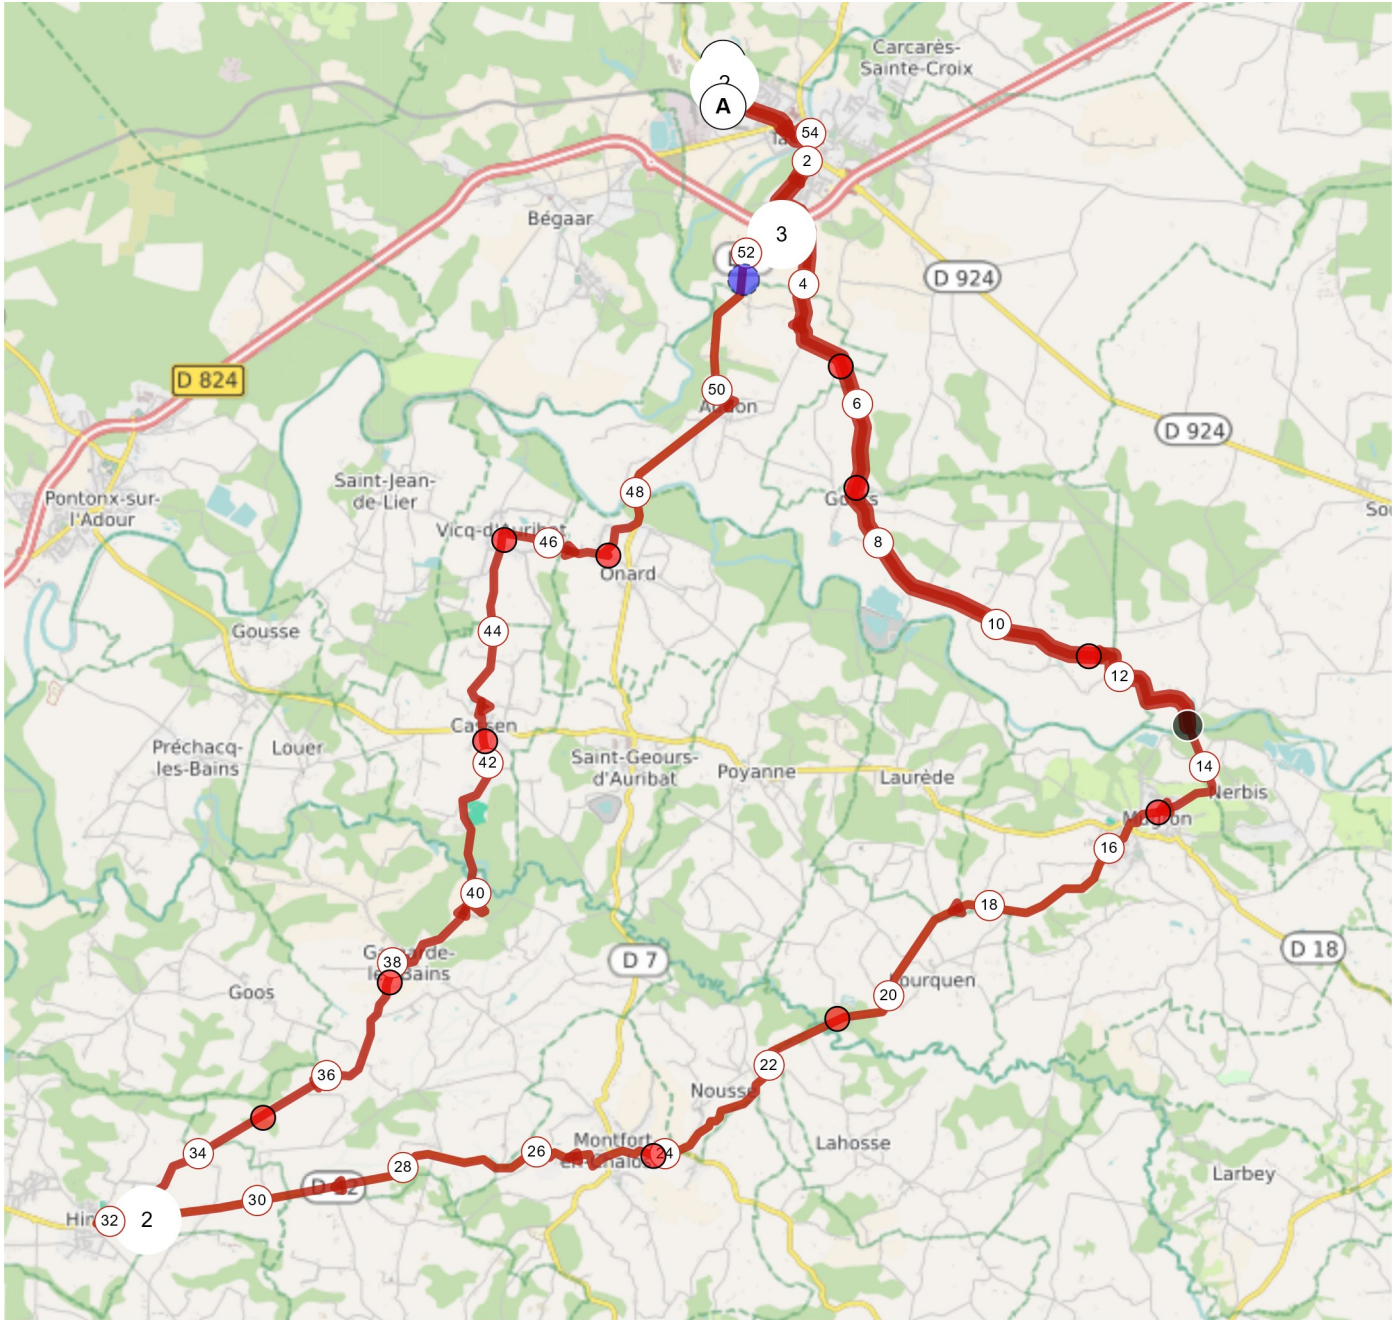

9310899 | Cyclisme - Route | Montfort 55

Tartas -> Tartas

155.524 km 420 m 420 m 15 m 108 m

Leaflet | OSM © OSM contributors, Powered by GraphHopper API

2 km

Le droit de reproduction est strictement réservé à un usage personnel et privé. Lors de la pratique de votre activité, veuillez à respecter les propriétés et chemins privés et vous assurez de la praticabilité du parcours.

© 2018 Openrunner