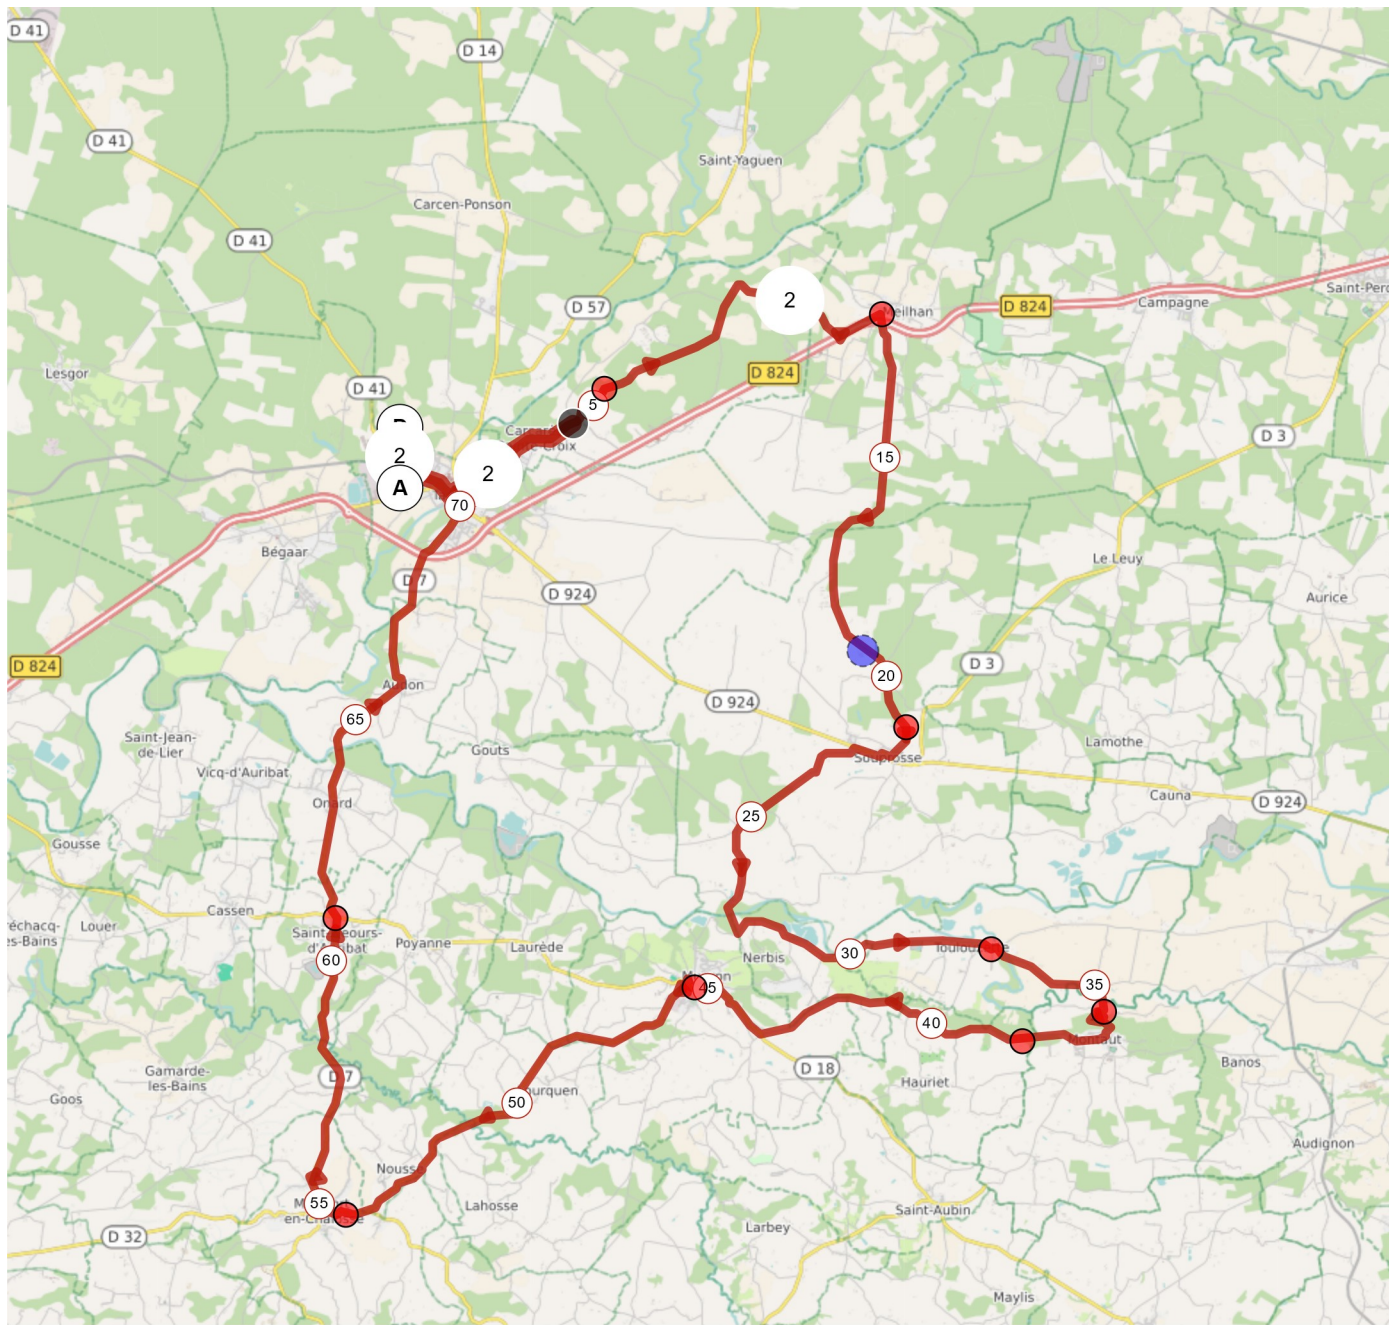

9130651 | Cyclisme - Route | Montaut 72 10

Tartas -> Tartas

171.872 km \uparrow 662 m \downarrow 662 m \cdot 14 m \blacktriangle 118 m

<5%
<7%
<10%
<15%
>15%

Leaflet | OSM © OSM contributors, Powered by GraphHopper API

Brasempouy

3 km

Le droit de reproduction est strictement réservé à un usage personnel et privé. Lors de la pratique de votre activité, veuillez à respecter les propriétés et chemins privés et vous assurez de la praticabilité du parcours.

© 2018 Openrunner