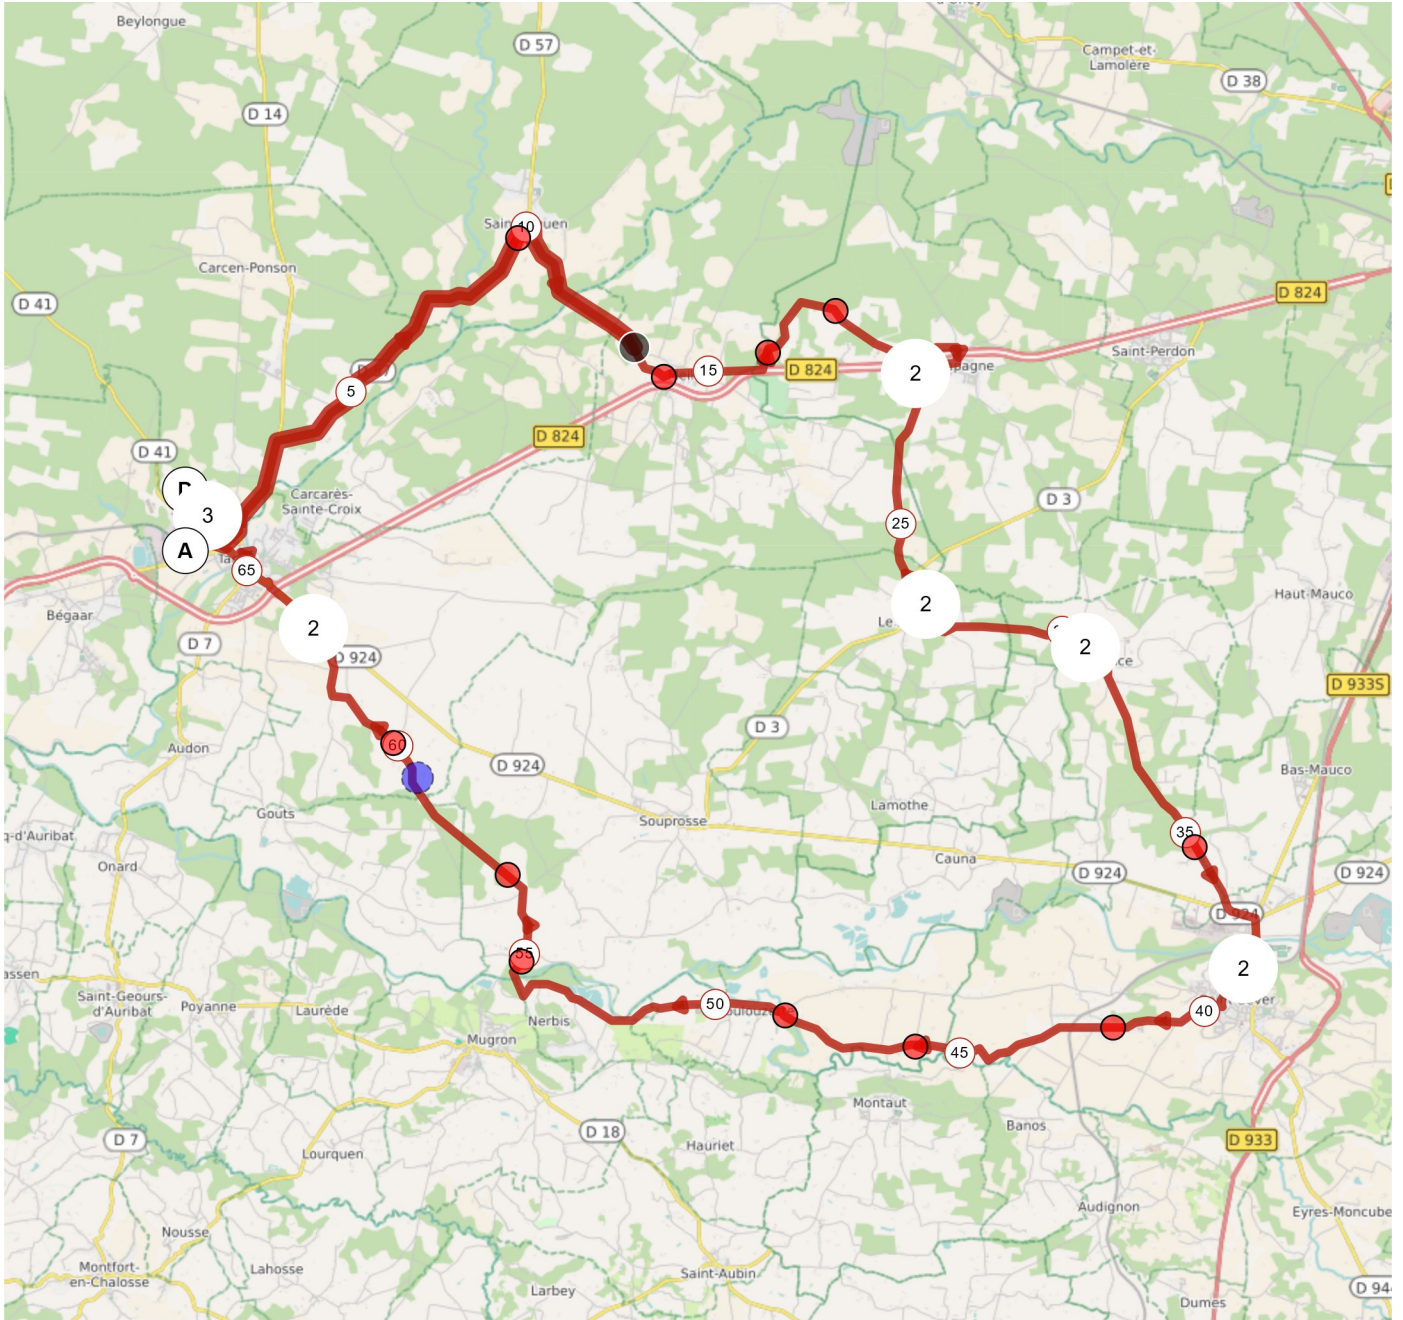

9310867 | Cyclisme - Randonnée | St Sever 66
 Tartas -> Tartas
 166.939 km ↑ 463 m ↓ 463 m ▲ 17 m ▼ 104 m

<5% <7% <10% <15% >15%

Leaflet | OSM © OSM contributors, Powered by GraphHopper API

3 km

Le droit de reproduction est strictement réservé à un usage personnel et privé. Lors de la pratique de votre activité, veuillez à respecter les propriétés et chemins privés et vous assurez de la praticabilité du parcours.

© 2018 Openrunner