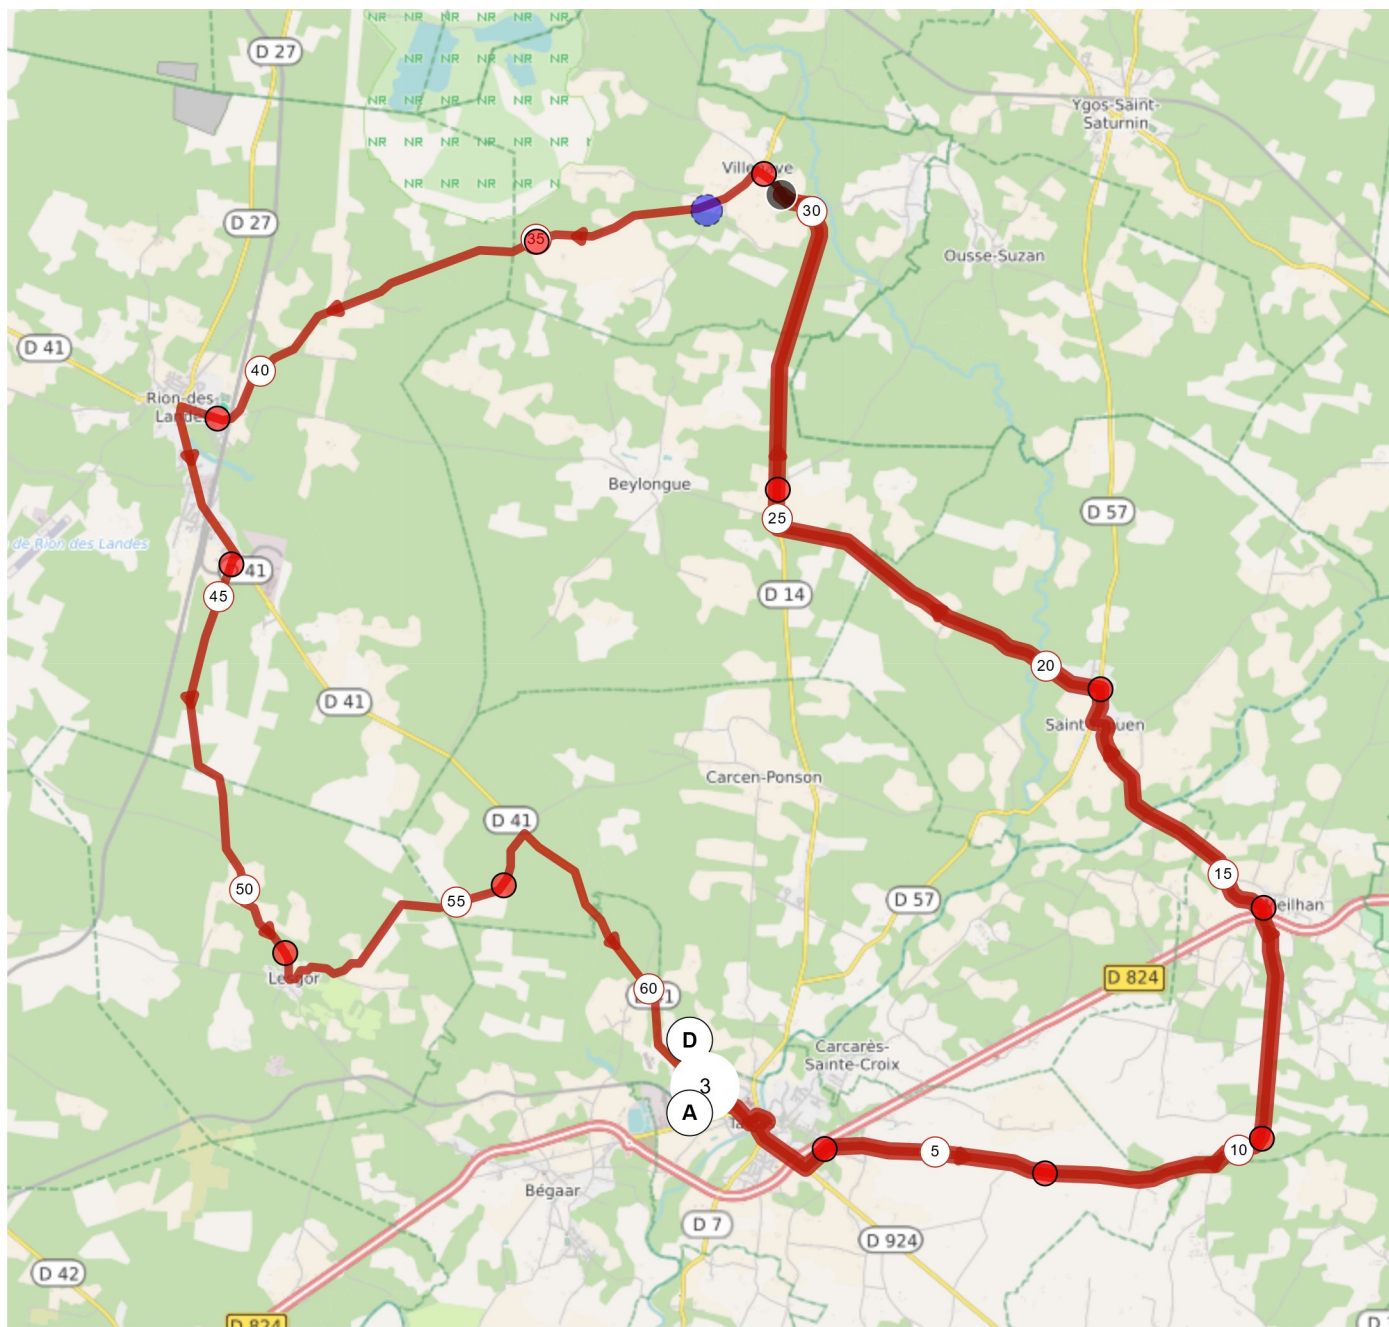

9310831 | Cyclisme - Randonnée | villenave 61

Tartas -> Tartas

↳ 61.635 km ⬆️ 322 m ⬆️ 322 m ⬆️ 20 m ⬆️ 103 m

Leaflet | OSM © OSM contributors, Powered by GraphHopper API

2 km

Le droit de reproduction est strictement réservé à un usage personnel et privé. Lors de la pratique de votre activité, veuillez à respecter les propriétés et chemins privés et vous assurez de la praticabilité du parcours.

© 2018 Openrunner