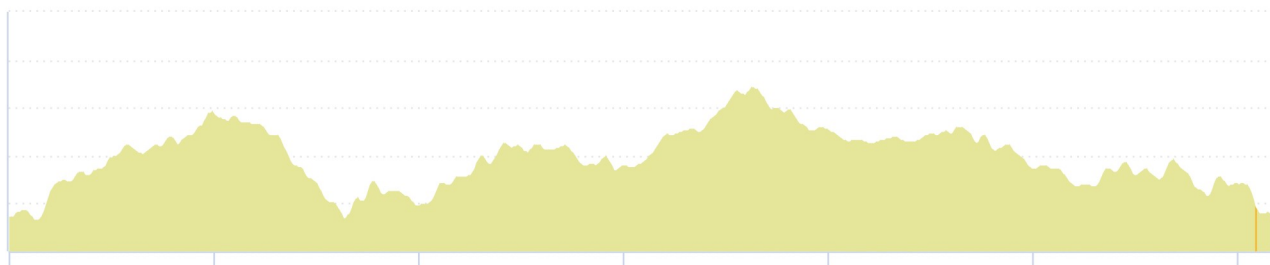

9310831 | Cyclisme - Randonnée | villenave 61

Tartas -> Tartas

↳ 61.635 km ⬆️ 322 m ⬆️ 322 m ⬆️ 20 m ⬆️ 103 m

Leaflet | OSM © OSM contributors, Powered by GraphHopper API

2 km

Le droit de reproduction est strictement réservé à un usage personnel et privé. Lors de la pratique de votre activité, veuillez à respecter les propriétés et chemins privés et vous assurez de la praticabilité du parcours.